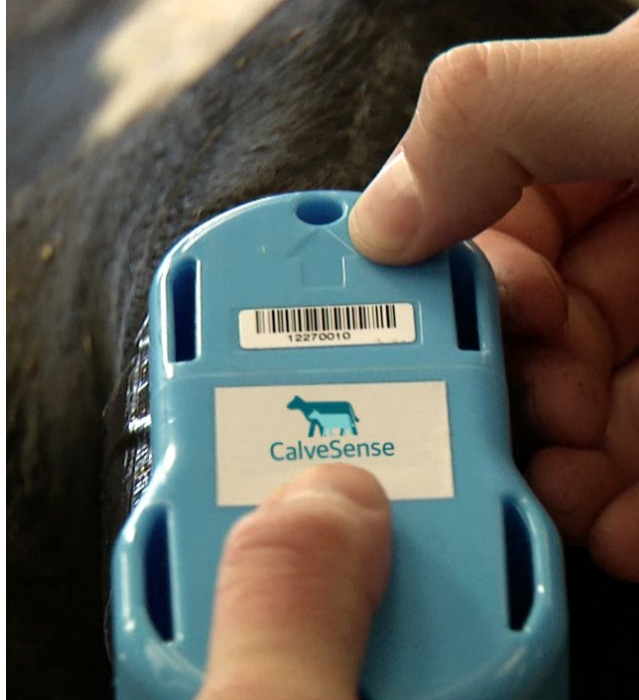

# CalveSense

Pro bezpečnější, klidnější telení

Období telení je stresující jak pro krávu, tak i pro chovatele, a vyžaduje neustálou bdělost, často končící nedostatkem spánku. Úspěšné telení znamená zdravé, vitální tele a dobrý start do mléčné produkce i reprodukce. Ovšem obtížný porod tohle všechno dokáže ohrozit.

**Ulehčete vaší mysl, snižte riziko pro krávu a tele a ušetřete čas,** díky CalveSense, chytrému řešení pro detekci telení, které vás upozorní, zda a kdy kráva potřebuje vaši asistenci při porodu. Upozorní vás v kritických fázích, a umožní tak včasný zásah v případě potřeby.

## Jak to funguje?

- 1 Malý, lehký senzor CalveSense je jednoduše připevněn u kořene ocasu pomocí lepidla a pásky. Zabudovaná pokročilá monitorovací technologie vyhodnocuje pohyby krávy v reálném čase.
- 2 Data o pohybech jsou přenášena do sběrné jednotky (CalveSense kolektor).
- 3 Na začátku telení je odeslána hlasová zpráva.
- 4 Textové upozornění (SMS) je odesláno o dvě hodiny později, pokud telení stále probíhá, a v reálném čase tak upozorňuje, že kráva vyžaduje vaši asistenci.

## Spolehněte se na jednoduchý, bezpečný systém detekce porodu

- Rychlé a jednoduché nasazení pomocí lepidla a pásky
- Automatická aktivace/deaktivace senzoru
- Žádné nastavení nebo čas potřebný na kalibraci - detekce je účinná okamžitě po nasazení na krávu
- Nevyžaduje údržbu nebo speciální čištění
- Robustní řešení určené pro jakékoli množství zvířat, všechna plemena, prvotelky i starší krávy