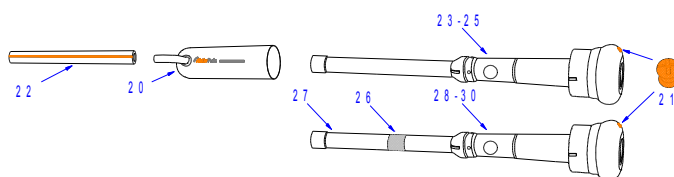

1-3024- **AktivPuls® System- struková návlečka 24 mm** pro průhledítko

AktivPuls® System- strukové návlečky s průhledítkem

1-3020- **AktivPuls® System- struková návlečka 20 mm** s průhledítkem

1-3022- **AktivPuls® System- struková návlečka 22 mm** s průhledítkem

1-3024- **AktivPuls® System- struková návlečka 24 mm** s průhledítkem

1-2035 **Strukové pouzdro AktivPuls® (20)**

1-2060 **Průhledítko** pro AktivPuls® strukovou návlečku (26)

1-2061 **Krátká mléčná hadice**, 85 mm pro průhledítko AktivPuls® (27)

1-2029 **Hlavicová tryska**, oranžová pro strukové návlečky AktivPuls® (21)

1-2038 **Podtlaková hadička AktivPuls®**, průhledná (22)

1-418 **Podtlaková hadička AktivPuls®**, gumová (22)

AKTIVPULS® MYCÍ ADAPTÉR CLEARWASH