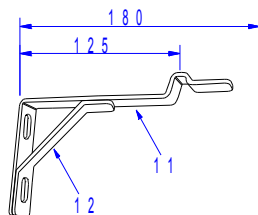

1-2089

Mycí hadice 125 mm

Vzdálenost od stěny do
středu dojícího stroje

Přídavné vybavení

Abstand Wand bis mitte Melkzeug

- 1-2023 **Úhlový držák 4mm** pro dojící stroj AktivPuls® (11)
- 1-2021 **Výztuha pro úhlový držák 4mm** (12)
- 1-2032c **Úhlový držák krátký 45°, 4mm** včetně upevňovacích šroubů VA (14)